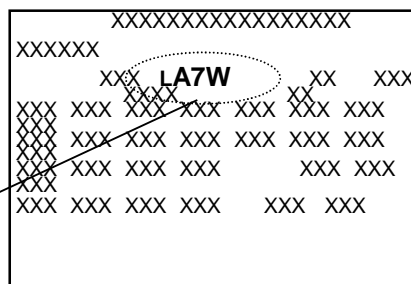

POSIZIONAMENTO TARGHETTA:
interno vano ruota di scorta o stampato sul libretto

cod.color

ARONA		
CODICE	NOME COLORE	COLOR PROFI SYSTEM
PASTELLI		
B9A/B4	Bianco candy	SA170.50
S3H/9M	Rojo emocion	SR155.00
MET - MICA - PEARL		
0X1/E1	Desire red	- - -
M5J/N1	Saphirblau	MB841.57
S7H/S7	Magnetic tech grey	MA777.58
S9R/2Y	Blanco nevada	MA028.10
X5B/5U	Firmamentblau	MB967.28
X6T/9S	Camouflage green	MG170.25
Y9T/OE	Mythossschwarz	MA959.96
Z7G/L5	Florettsilber	MA217.56

ATECA		
CODICE	NOME COLORE	COLOR PROFI SYSTEM
PASTELLI		
F9E/9P	Bila white	SA256.50
V5F/K4	Azul energy	SB178.20
MET - MICA - PEARL		
A7W/8E	Reflexsilver	MA194.00
F3P/K1	Rojo velvet	MR151.7492
F7C/5X	Graphite grey	MA609.02
F9R/1Z	Black magic	MA937.50
S9R/2Y	Blanco nevada	MA028.10
W5Q/0F	Azul lava	MB465.68
X6T/9S	Camouflage green	MG170.25

IBIZA		
CODICE	NOME COLORE	COLOR PROFI SYSTEM
PASTELLI		
B9A/B4	Bianco candy	SA170.50
S3H/9M	Rojo emocion	SR155.00
MET - MICA - PEARL		
0X1/E1	Desire red	- - -
M5J/N1	Saphirblau	MB841.57
S7H/S7	Magnetic tech grey	MA777.58
S9R/2Y	Blanco nevada	MA028.10
X5B/5U	Firmamentblau	MB967.28
Y9T/OE	Mythossschwarz	MA959.96
Z7G/L5	Florettsilber	MA217.56

LEON		
CODICE	NOME COLORE	COLOR PROFI SYSTEM
PASTELLI		
B9A/B4	Bianco candy	SA170.50
S3H/9M	Rojo emocion	SR155.00
MET - MICA - PEARL		
0X1/E1	Desire red	- - -
S7H/S7	Magnetic tech grey	MA777.58
S9R/2Y	Blanco nevada	MA028.10
X5B/5U	Firmamentblau	MB967.28
Y9T/OE	Mythossschwarz	MA959.96
Z7G/L5	Florettsilber	MA217.56