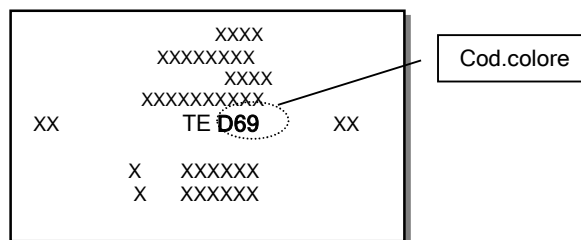

RENAULT

POSIZIONAMENTO TARGHETTA:
battuta porta lato passeggero

ALASKAN		
CODICE	NOME COLORE	COLOR PROFI SYSTEM
PASTELLI		
D34	Cloud white (Tempesta)	SA057.50
MET - MICA - PEARL		
GN0	Nero infinito	MA960.50
K51	Gris nuit (Metropolitano)	MA484.80

ARKANA		
CODICE	NOME COLORE	COLOR PROFI SYSTEM
PASTELLI		
QXB	Blanc (Alabastro)	SA057.50
MET - MICA - PEARL		
EQB	Orange valencia	---
GXA	Noir d'ivoire (Ossidiana)	MA950.85
KAD	Gunmetal grey (Grafite)	MA608.70
NNP	Rouge flamme	MR088.36
RRF	Bleu Zanzibar	---

CAPTUR		
CODICE	NOME COLORE	COLOR PROFI SYSTEM
PASTELLI		
RPE	Bleu marine fume	SA288.80
MET - MICA - PEARL		
EPY	Orange atacama	MY072.95
GNE	Noir etoile	MA962.37
KNG	Gris cassiopee	MA498.40
KQA	Gris highland	MA215.00
NNP	Rouge flamme	MR088.36
QNC	Blanc	MA029.30
RQH	Bleu iron	---
TETTO		
GNE	Noir etoile	MA962.37
KQA	Gris highland	MA215.00

CLIO		
CODICE	NOME COLORE	COLOR PROFI SYSTEM
PASTELLI		
369	Blanc glacier	SA195.50
MET - MICA - PEARL		
D69	Gris platine	MA133.32
EQB	Orange valencia	---
GNE	Noir etoile	MA962.37
KPN	Gris titanium	MA777.17
NNP	Rouge flamme	MR088.36
QNY	Blanc quartz	MA028.65
RQH	Bleu iron	---
RQT	Bleu celadon nacre	MB635.30